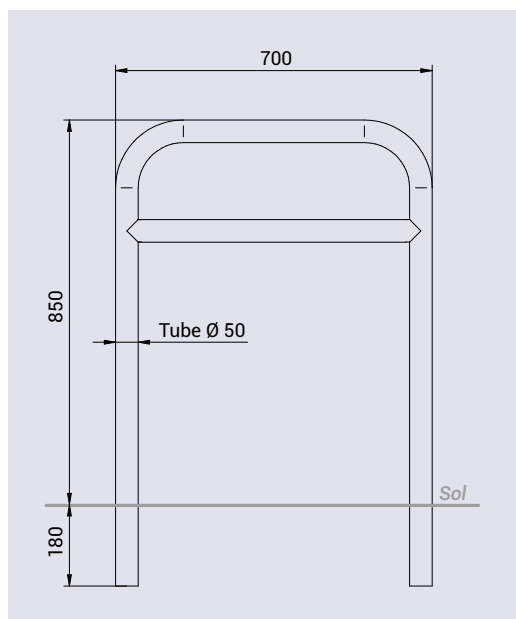

**CARACTÉRISTIQUES TECHNIQUES**

- > Tube acier Ø 50 mm
- > Longueur 700 mm
- > Hauteur hors sol 850 mm

**RECOMMANDATIONS DE POSE**

- > Fixation par scellement direct ou sur platines ovales

Réf. 204012

**RÉFÉRENCES**

	Réf. galva	Réf. peint sur galva
Scellement direct	204011	204012
Sur platines	294011	294012

**SCHÉMA**

Réf. 204012

Réf. 294011

**FINITION PEINTURE**

- > Finition galva ou peint sur galva selon nos coloris

					
RAL 3020	RAL 3004	RAL 5010	RAL 6005	RAL 8017	Galva
					
RAL 7044	RAL 9010	RAL 9005	Gris PROCITY® Aspect Corten		