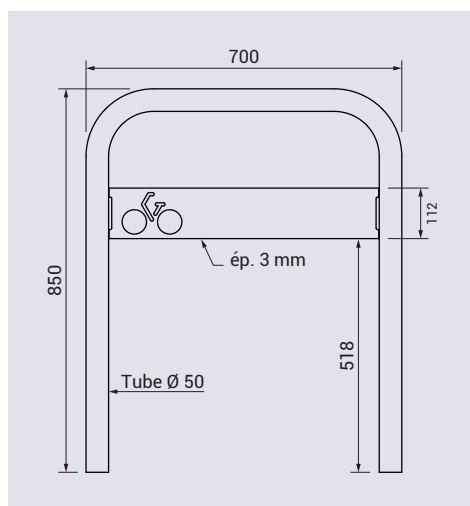

SCHÉMA

Réf. 204014