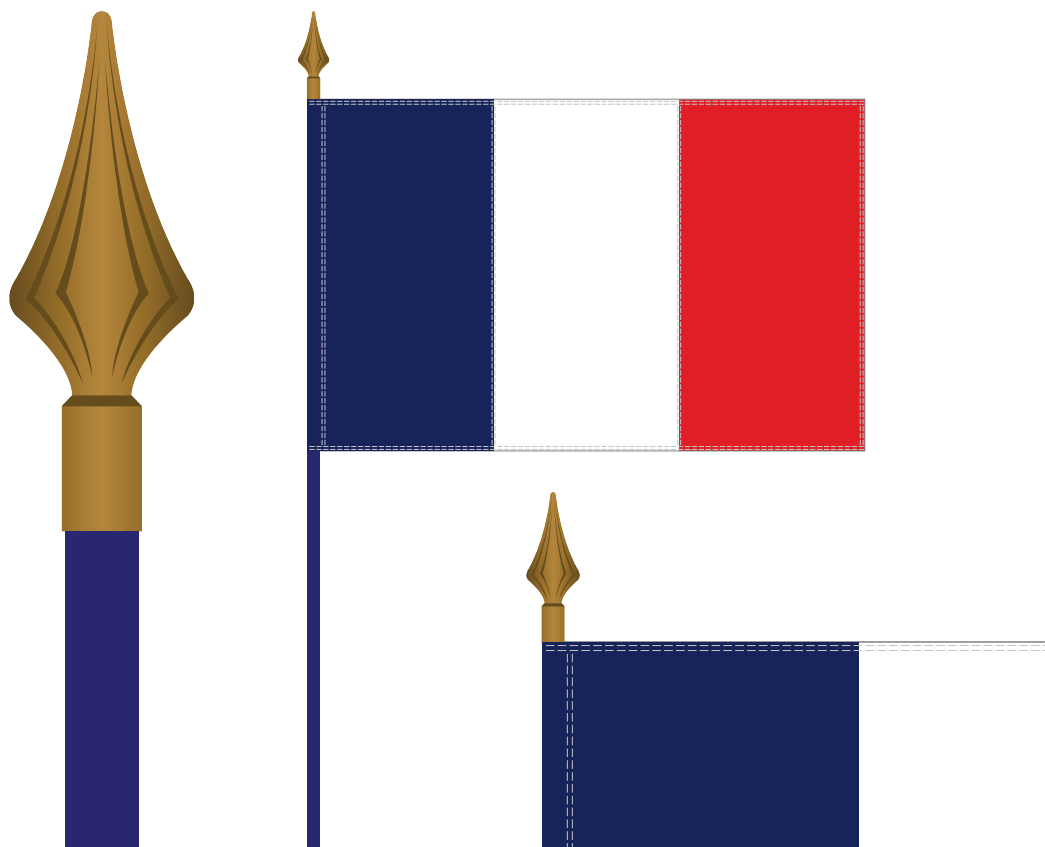

DRAPEAUX

Montés par fourreau sur une hampe de bois 1ère qualité, gainée de plastique bleu, terminée par une lance couleur bronze doré double face.

Maille drapeau polyester 120 gr/m2

Drapeaux FRANCE

Dimensions	Réf.	Prix € HT
40 X 60 CM	37001	8,75
50 X 75 CM	37003	9,95
60 X 90 CM	37005	12,50
80 X 120 CM	37009	16,80
100 X 150 CM	37011	23,50
120 X 180 CM	37013	31,80
150 X 225 CM	37015	51,20
200 X 300 CM	37055B	119,80

Drapeaux EUROPE

Dimensions	Réf.	Prix € HT
40 X 60 CM	37647	12,40
50 X 75 CM	37648	14,80
60 X 90 CM	37649	15,90
80 X 120 CM	37650	19,80
100 X 150 CM	37651	26,50
120 X 180 CM	37652	39,80
150 X 225 CM	37653	59,40

Drapeaux MONDE

Dimensions	Série A		Série B		Série C	
	Réf.	Prix € HT	Réf.	Prix € HT	Réf.	Prix € HT
40 X 60 CM	37631	9,40	37632	13,90	37633	18,70
50 X 75 CM	37097	12,20	37098	18,30	37099	24,30
60 X 90 CM	37103	13,80	37104	19,70	37105	27,70
80 X 120 CM	37111	18,30	37113	25,20	37115	33,70
100 X 150 CM	37131	23,30	37133	31,20	37135	49,70
120 X 180 CM	37636	35,40	37637	48,50	37638	69,70
150 X 225 CM	37641	50,00	37642	73,20	37643	107,90