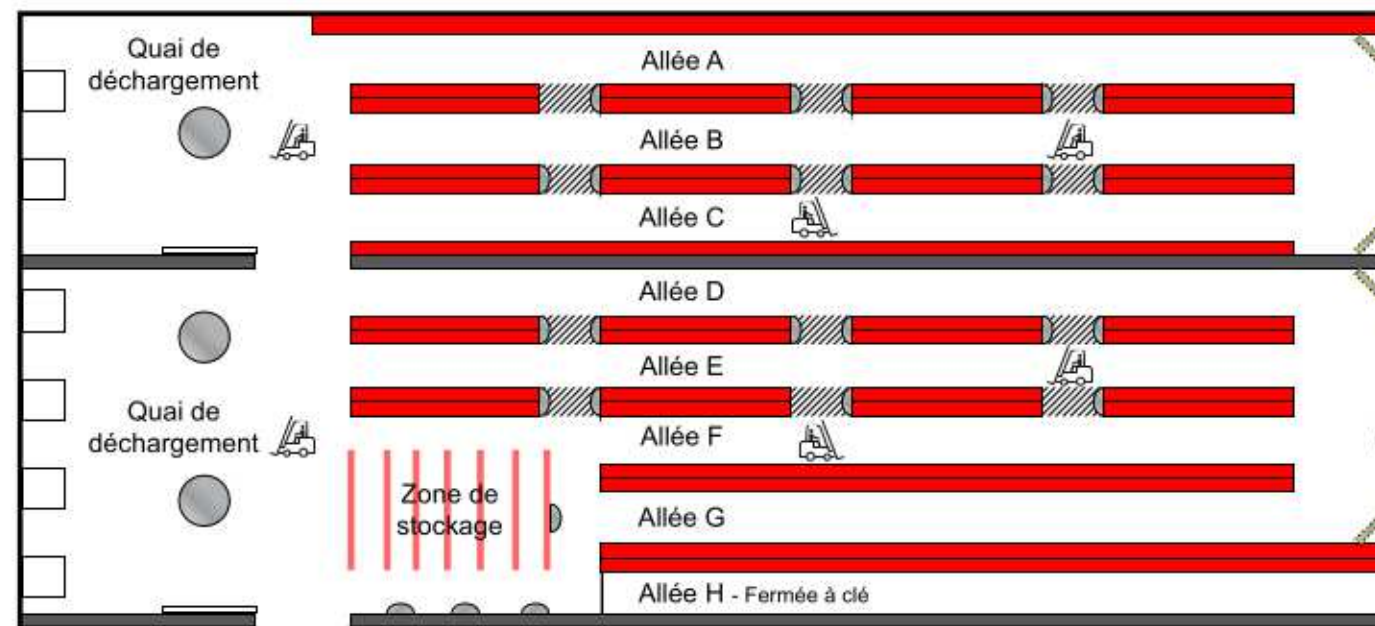

**MIROIR HÉMISPHERIQUE  
1/2 SPHÈRE SUSPENDU**

Vision panoramique à 360° pour le contrôle d'un carrefour (nécessite une hauteur de plafond compatible avec la hauteur des chariots élévateurs).

**MIROIR HÉMISPHERIQUE  
1/2 SPHÈRE MURAL  
(FIXATION À LA VERTICALE)**

Sécurise les intersections entre les rayonnages.

**MIROIR HÉMISPHERIQUE 1/4 SPHÈRE  
ET VISION GRAND ANGLE**

Sécurisent le bout des allées et les passages de portes.

**MIROIR AVEC CADRE  
JAUNE ET NOIR**

Sécurise la circulation dans les entrepôts, aires de stockages et sites industriels. Conforme à la directive CE 92/58 (sécurité au travail).

**MIROIR AVEC CADRE  
ROUGE ET BLANC**

Signale un danger et permet d'améliorer la circulation à l'extérieur des sites industriels.

▶ EXEMPLE D'IMPLANTATION D'UN SITE LOGISTIQUE

Miroirs

**MIROIR  
MULTI-USAGES  
3 DIRECTIONS**

Sécurise les sorties avec un angle supérieur à 90°.

**RÉTROVISEUR VUMAX 3**

Évite les collisions entre un chariot élévateur et un autre véhicule ou un piéton.